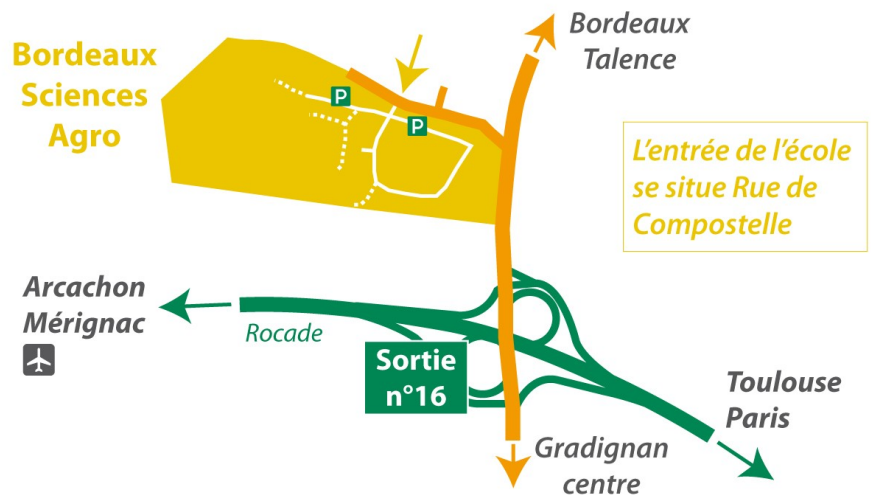

Nous avons le plaisir de vous convier à une

Réunion d'information pour le soutien de Frédérique Pelloux

Rendez-vous
samedi 27 juin 2015
À 15 heures

Salle 52
À Bordeaux Sciences Agro
(ex-ENTAB)
1 Cours du Général de Gaulle
33170 Gradignan

Venez nombreux pour cette réunion d'information et d'échange autour de Frédérique Pelloux.

i Pour venir à Bordeaux Sciences Agro

L'établissement se situe au sud de Bordeaux Métropole, sur le campus universitaire.